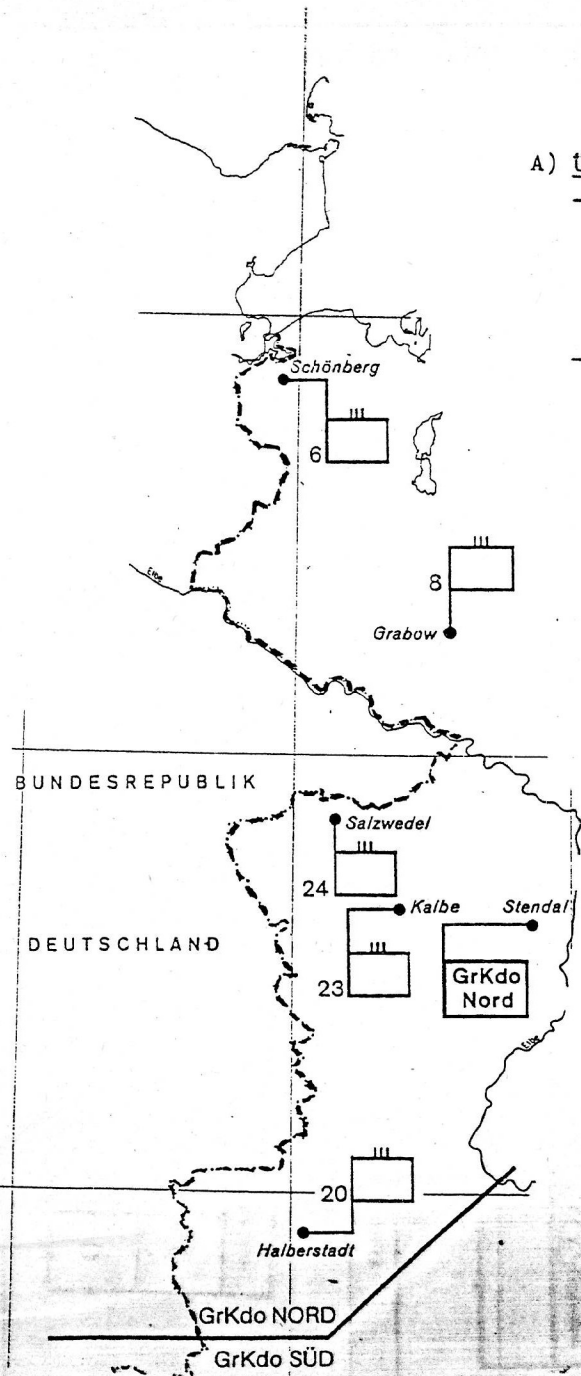

GRENZKOMMANDO NORD
(GrKdo N)

A) Übersicht

- Zuständigkeitsbereich des GrKdo N (Nordabschnitt der IdG ca. 560 km)
- der entlang der IdG dislozierten GrRgt'er des GrKdo N

B) Wirksamkeit der Fluchtverhinderung
(Schema)

- Zeitraum 01.10.1986 - 30.09.1987 -

Chancen für eine erfolgreiche Flucht in %