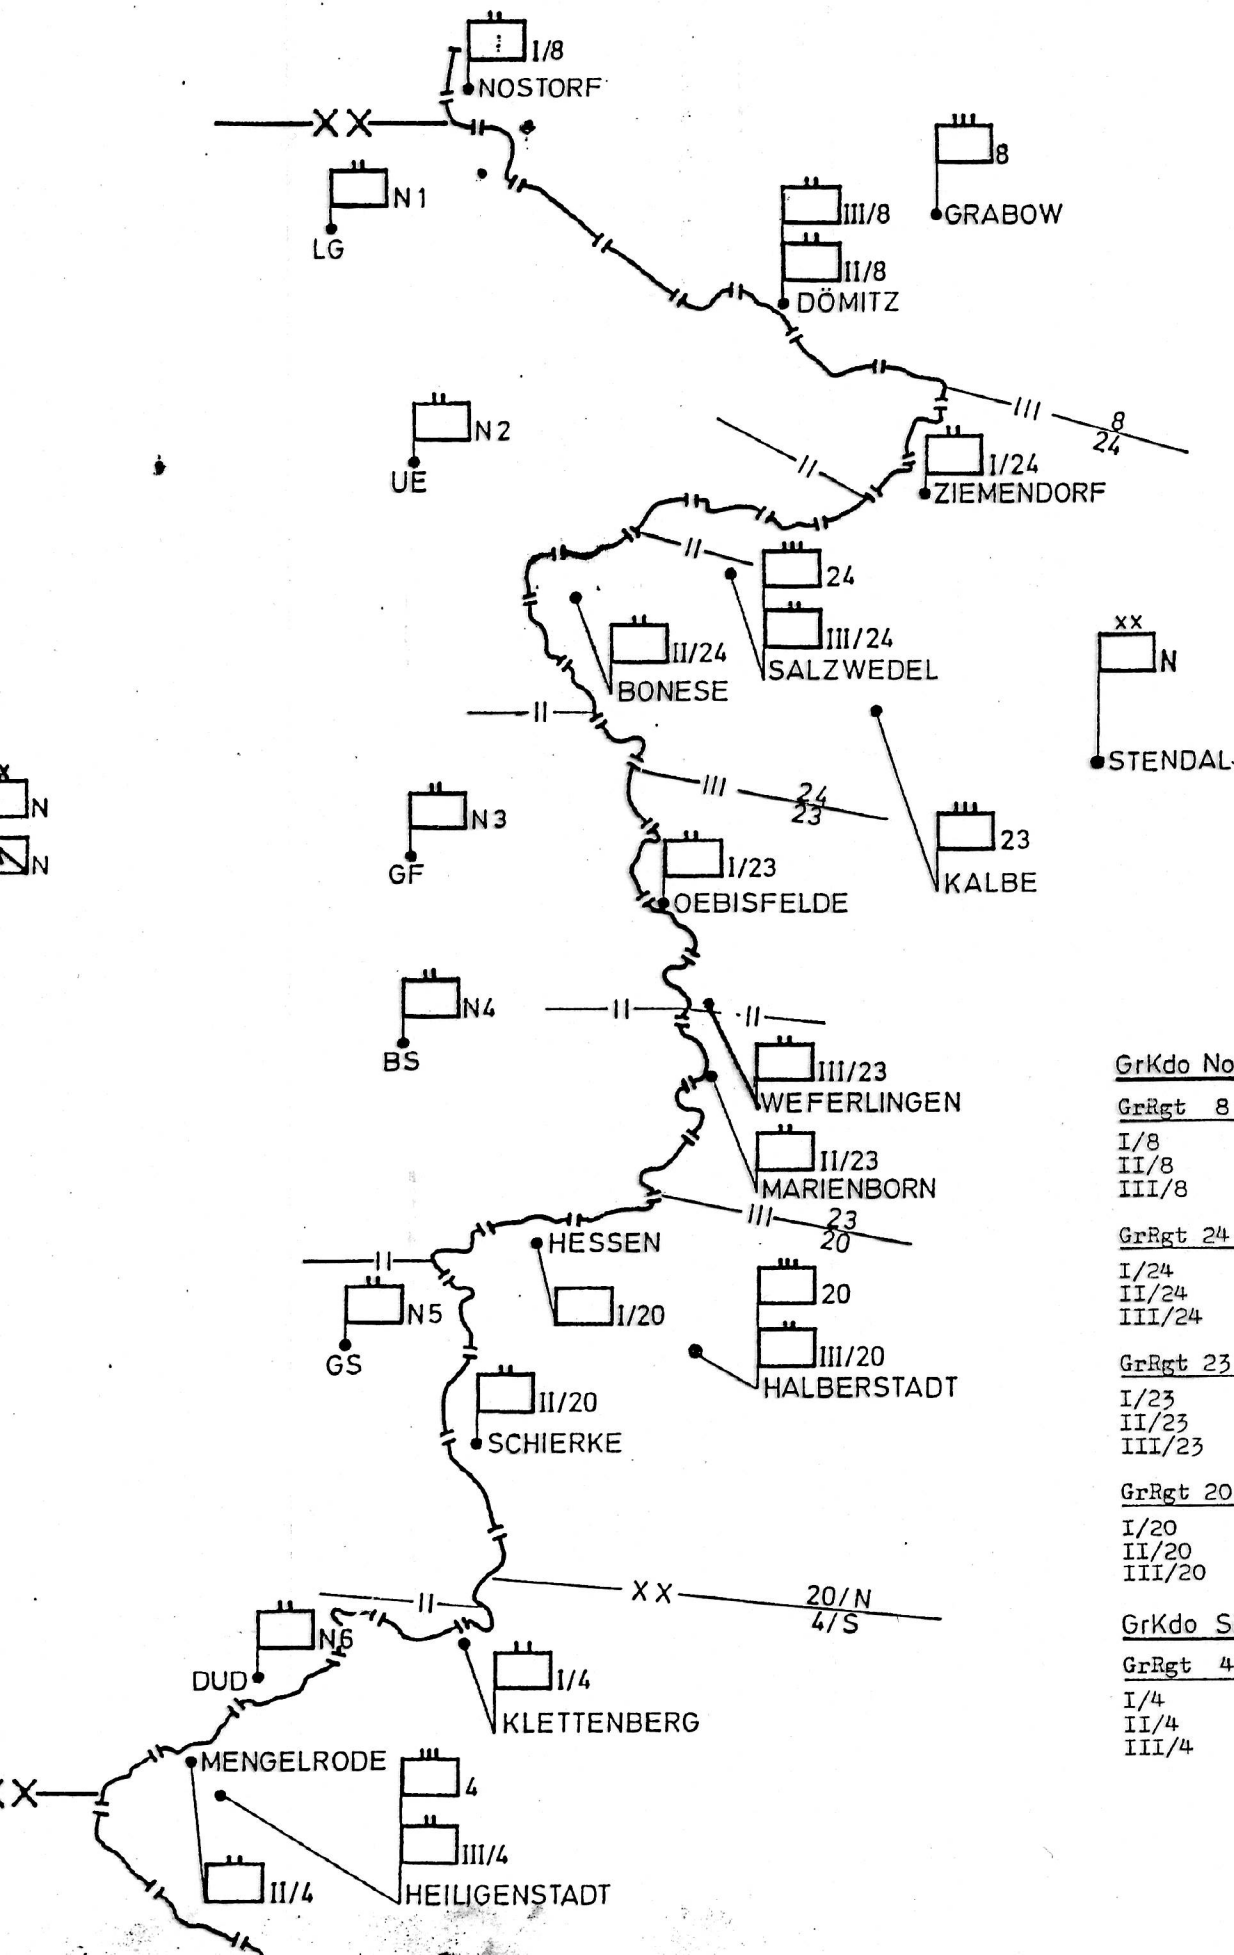

D D R - Grenztruppen
Gliederung der ~~NVA~~ GrTr

Grenztruppen der DDR

1) DINGELSTEDI ?

2) vmtl. der NVA unterstellt.

Grenztruppen der DDR

Kdo
GrTr der DDR
Pätz

GrKdo Nord - STENDAL

- GrRgt 8 - GRABOW
- I/8 - NOSTORF
- II/8 - DÖMITZ
- III/8 - DÖMITZ
- GrRgt 24 - SALZWEDEL
- I/24 - ZIEMENDORF
- II/24 - Bonese
- III/24 - SALZWEDEL
- GrRgt 23 - KALBE
- I/23 - OEBISFELDE
- II/23 - MARIENBORN
- III/23 - WEFERLINGEN
- GrRgt 20 - HALBERSTADT
- I/20 - HESSEN
- II/20 - SCHIERKE
- III/20 - HALBERSTADT

GrKdo Süd - ERFURT

- GrRgt 4 - HEILIGENSTADT
- I/4 - KLETTENBERG
- II/4 - MENGELRODE
- III/4 - HEILIGENSTADT