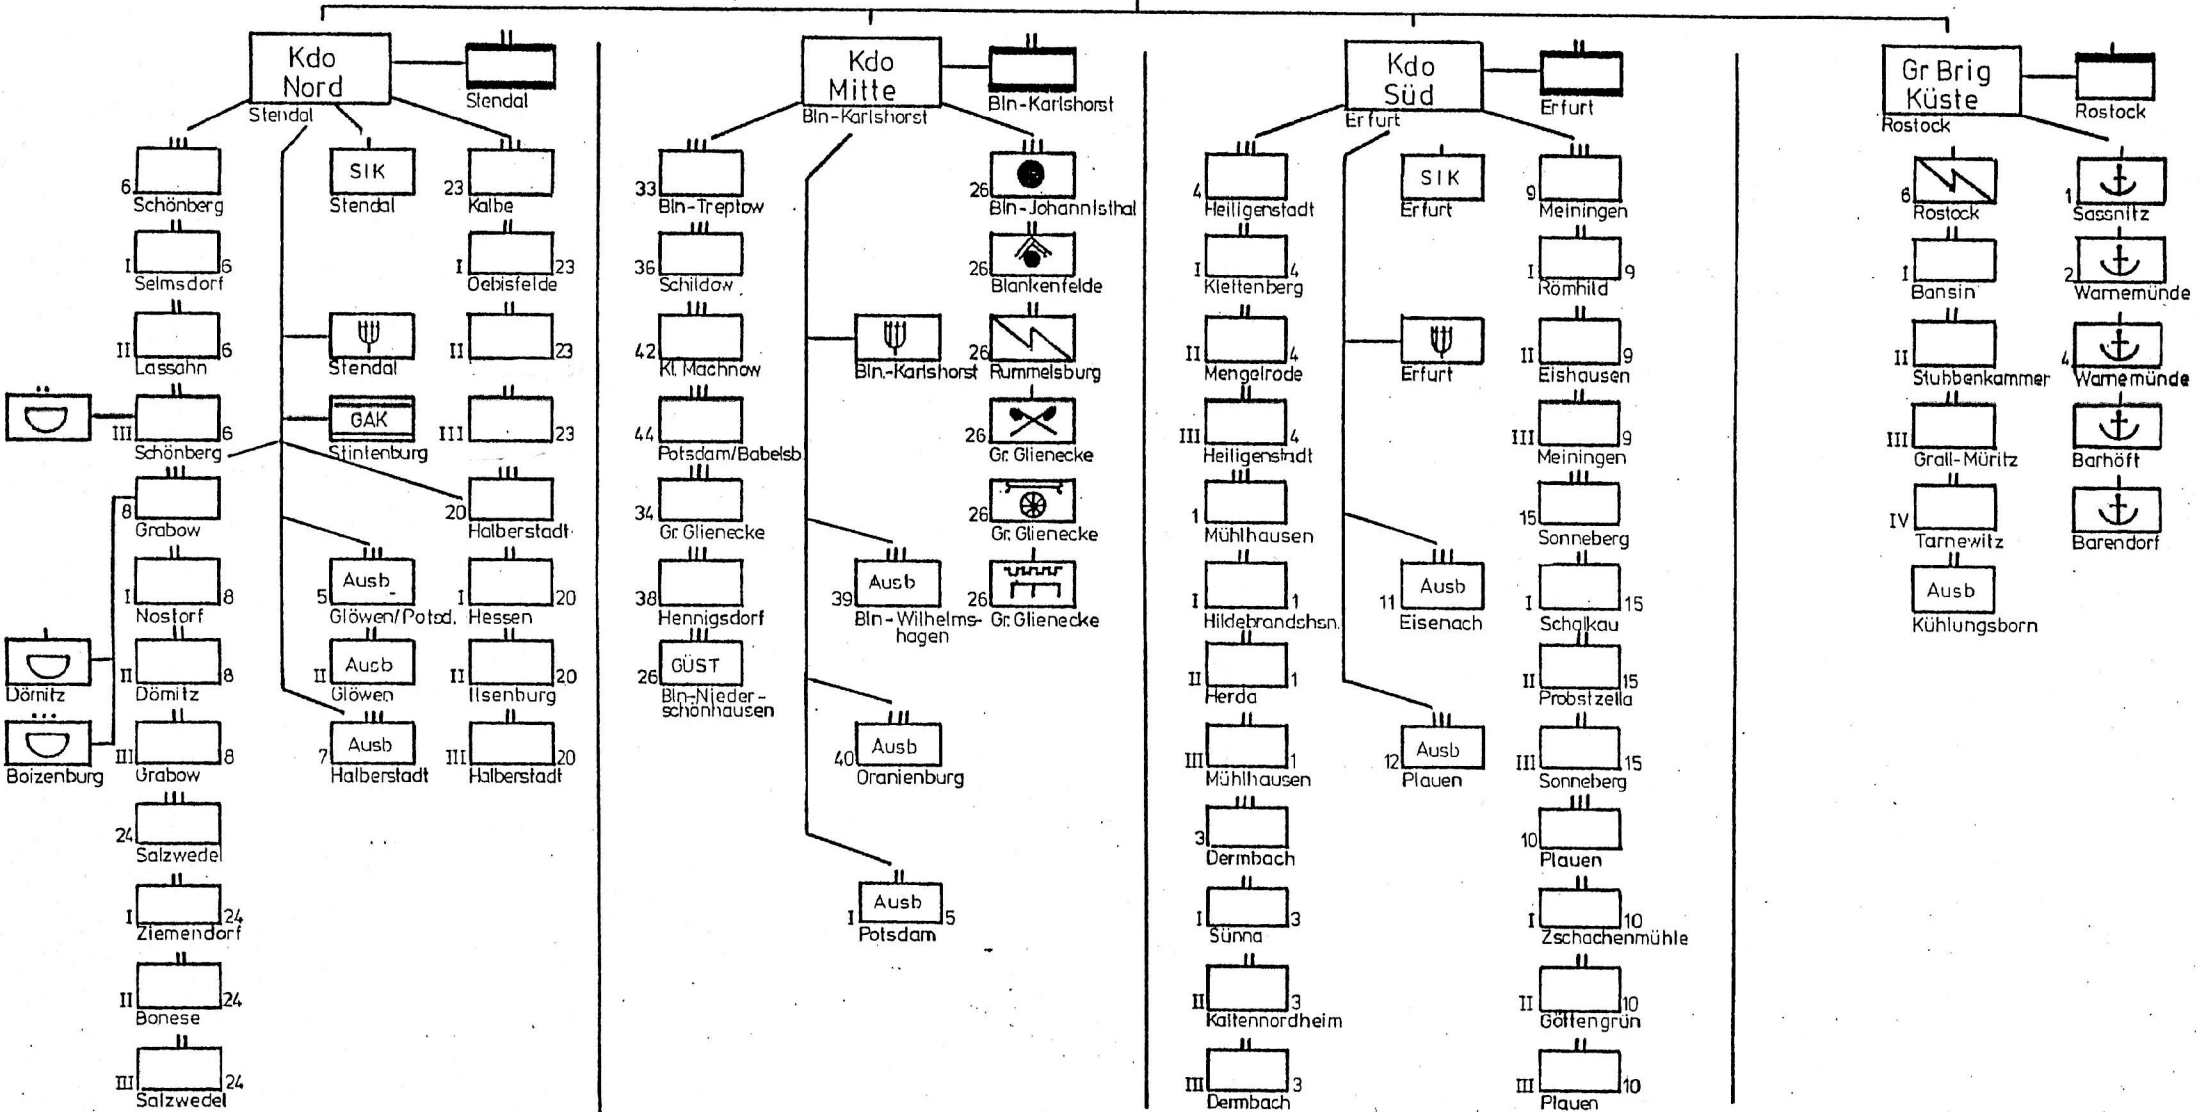

D D R - Grenztruppen
Gliederung der ~~NVA~~ GrTr

Grenztruppen der DDR

1) DINGELSTEDI ?

2) vmtl. der NVA unterstellt.

Grenztruppen der DDR

Kdo
GrTr der DDR
Pätz

GrKdo Nord - STENDAL

- GrRgt 8 - GRABOW
- I/8 - NOSTORF
- II/8 - DÖMITZ
- III/8 - DÖMITZ
- GrRgt 24 - SALZWEDEL
- I/24 - ZIEMENDORF
- II/24 - Bonese
- III/24 - SALZWEDEL
- GrRgt 23 - KALBE
- I/23 - OEBISFELDE
- II/23 - MARIENBORN
- III/23 - WEFERLINGEN
- GrRgt 20 - HALBERSTADT
- I/20 - HESSEN
- II/20 - SCHIERKE
- III/20 - HALBERSTADT

GrKdo Süd - ERFURT

- GrRgt 4 - HEILIGENSTADT
- I/4 - KLETTENBERG
- II/4 - MENGELRODE
- III/4 - HEILIGENSTADT