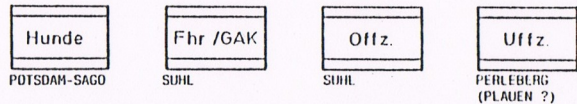

D D R - Grenztruppen
Gliederung der ~~NVA~~ GrTr

Grenztruppen der DDR

1) DINGELSTEDI ?

2) vmtl. der NVA unterstellt.

Grenztruppen der DDR

Kdo
GrTr der DDR
Pätz

GrKdo Nord - STENDAL

- GrRgt 8 - GRABOW
- I/8 - NOSTORF
- II/8 - DÖMITZ
- III/8 - DÖMITZ
- GrRgt 24 - SALZWEDEL
- I/24 - ZIEMENDORF
- II/24 - Bonese
- III/24 - SALZWEDEL
- GrRgt 23 - KALBE
- I/23 - OEBISFELDE
- II/23 - MARIENBORN
- III/23 - WEFERLINGEN
- GrRgt 20 - HALBERSTADT
- I/20 - HESSEN
- II/20 - SCHIERKE
- III/20 - HALBERSTADT