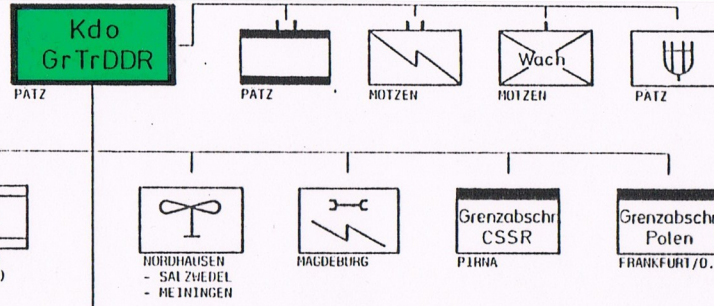

D D R - Grenztruppen
Gliederung der ~~NVA~~ GrTr

Grenztruppen der DDR

1) DINGELSTEDI ?

2) vmtl. der NVA unterstellt.

Grenztruppen der DDR

Kdo
GrTr der DDR
Pätz

GrKdo Nord - STENDAL

- GrRgt 8 - GRABOW
- I/8 - NOSTORF
- II/8 - DÖMITZ
- III/8 - DÖMITZ
- GrRgt 24 - SALZWEDEL
- I/24 - ZIEMENDORF
- II/24 - Bonese
- III/24 - SALZWEDEL
- GrRgt 23 - KALBE
- I/23 - OEBISFELDE
- II/23 - MARIENBORN
- III/23 - WEFERLINGEN
- GrRgt 20 - HALBERSTADT
- I/20 - HESSEN
- II/20 - SCHIERKE
- III/20 - HALBERSTADT

GrKdo Süd - ERFURT

- GrRgt 4 - HEILIGENSTADT
- I/4 - KLETTENBERG
- II/4 - MENGELRODE
- III/4 - HEILIGENSTADT