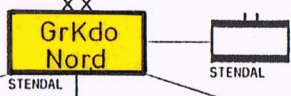

D D R - Grenztruppen
Gliederung der ~~NVA~~ GrTr

Grenztruppen der DDR

1) DINGELSTEDI ?

2) vmtl. der NVA unterstellt.

Grenztruppen der DDR

Kdo
GrTr der DDR
Pätz

GrKdo Nord - STENDAL

- GrRgt 8 - GRABOW
- I/8 - NOSTORF
- II/8 - DÖMITZ
- III/8 - DÖMITZ
- GrRgt 24 - SALZWEDEL
- I/24 - ZIEMENDORF
- II/24 - Bonese
- III/24 - SALZWEDEL
- GrRgt 23 - KALBE
- I/23 - OEBISFELDE
- II/23 - MARIENBORN
- III/23 - WEFERLINGEN
- GrRgt 20 - HALBERSTADT
- I/20 - HESSEN
- II/20 - SCHIERKE
- III/20 - HALBERSTADT

GrKdo Süd - ERFURT

- GrRgt 4 - HEILIGENSTADT
- I/4 - KLETTENBERG
- II/4 - MENGELRODE
- III/4 - HEILIGENSTADT