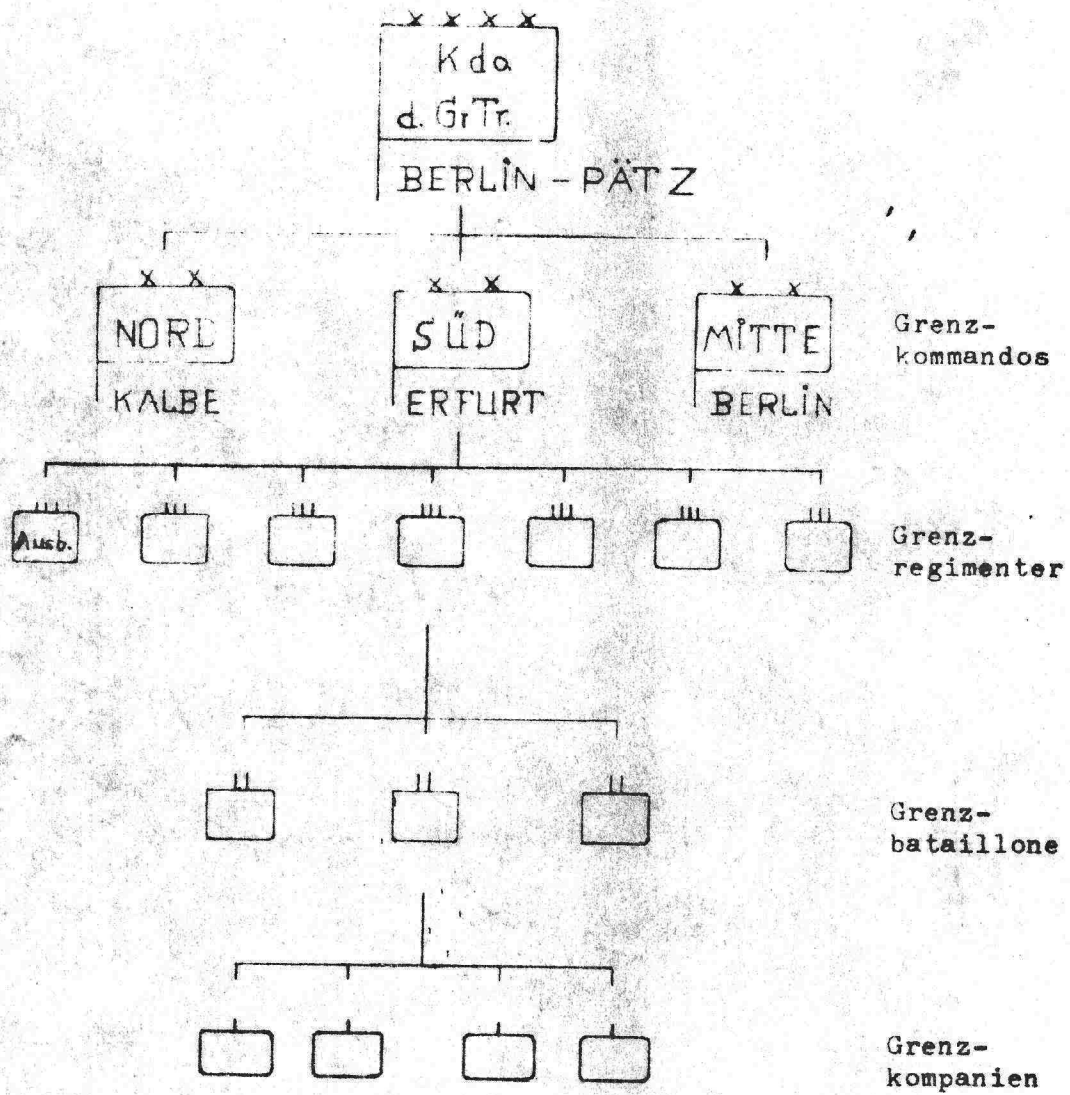

D D R - Grenztruppen
Gliederung der ~~NVA~~ GrTr

Grenztruppen der DDR

1) DINGELSTEDI ?

2) vmtl. der NVA unterstellt.

Grenztruppen der DDR

Kdo
GrTr der DDR
Pätz

GrKdo Nord - STENDAL

- GrRgt 8 - GRABOW
- I/8 - NOSTORF
- II/8 - DÖMITZ
- III/8 - DÖMITZ
- GrRgt 24 - SALZWEDEL
- I/24 - ZIEMENDORF
- II/24 - Bonese
- III/24 - SALZWEDEL
- GrRgt 23 - KALBE
- I/23 - OEBISFELDE
- II/23 - MARIENBORN
- III/23 - WEFERLINGEN
- GrRgt 20 - HALBERSTADT
- I/20 - HESSEN
- II/20 - SCHIERKE
- III/20 - HALBERSTADT

GrKdo Süd - ERFURT

- GrRgt 4 - HEILIGENSTADT
- I/4 - KLETTENBERG
- II/4 - MENGELRODE
- III/4 - HEILIGENSTADT