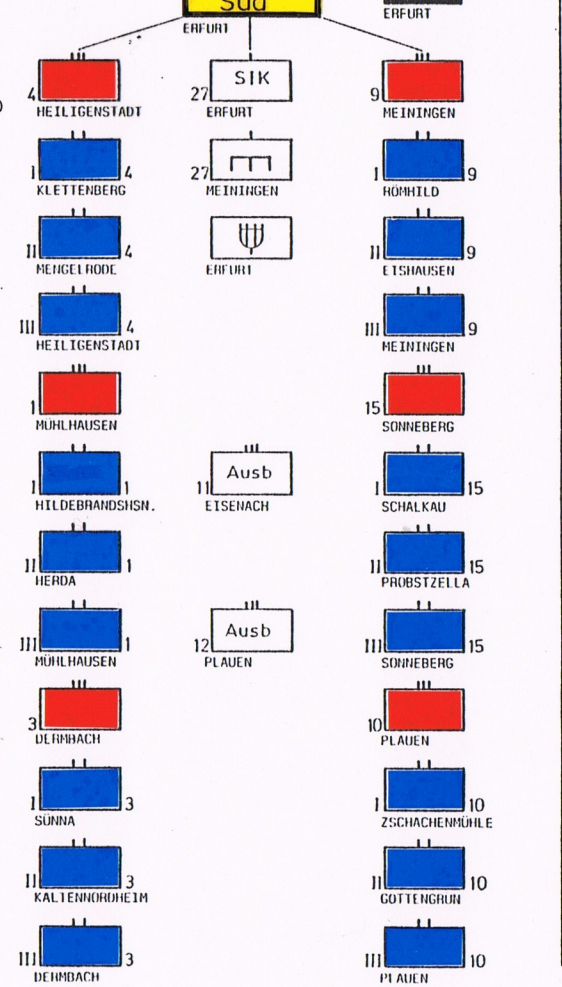

D D R - Grenztruppen
Gliederung der ~~NVA~~ GrTr

Grenztruppen der DDR

1) DINGELSTEDI ?

2) vmtl. der NVA unterstellt.

Grenztruppen der DDR

Kdo
GrTr der DDR
Pätz

GrKdo Nord - STENDAL

- GrRgt 8 - GRABOW
- I/8 - NOSTORF
- II/8 - DÖMITZ
- III/8 - DÖMITZ
- GrRgt 24 - SALZWEDEL
- I/24 - ZIEMENDORF
- II/24 - Bonese
- III/24 - SALZWEDEL
- GrRgt 23 - KALBE
- I/23 - OEBISFELDE
- II/23 - MARIENBORN
- III/23 - WEFERLINGEN
- GrRgt 20 - HALBERSTADT
- I/20 - HESSEN
- II/20 - SCHIERKE
- III/20 - HALBERSTADT

GrKdo Süd - ERFURT

- GrRgt 4 - HEILIGENSTADT
- I/4 - KLETTENBERG
- II/4 - MENGELRODE
- III/4 - HEILIGENSTADT