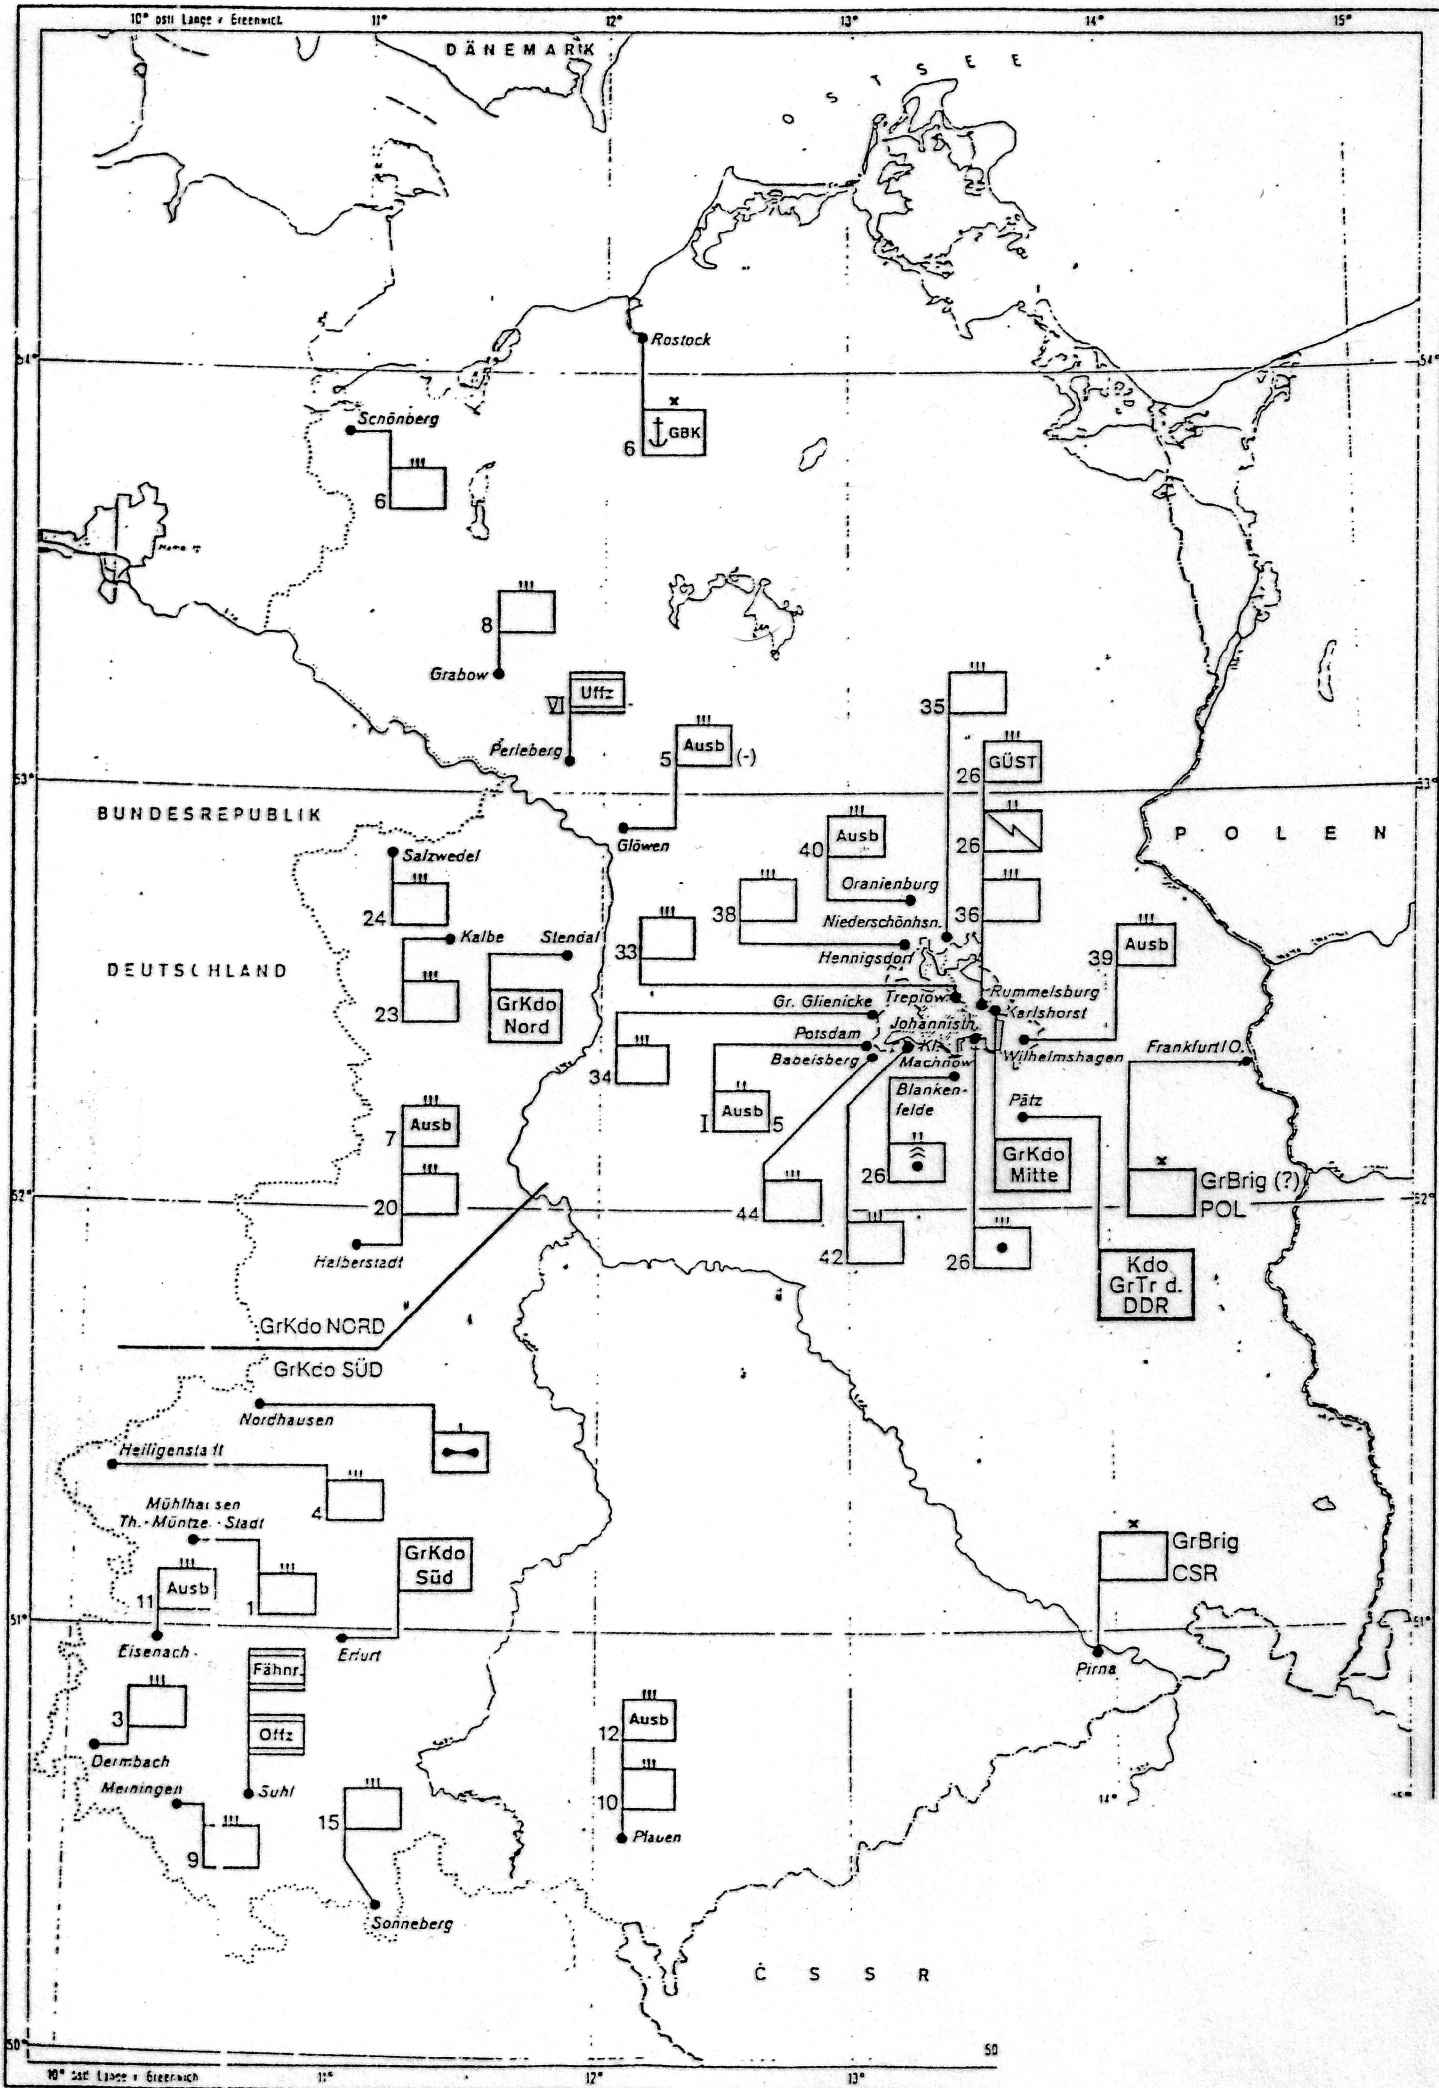

D D R - Grenztruppen
Gliederung der ~~NVA~~ GrTr

Grenztruppen der DDR

1) DINGELSTEDI ?

2) vmtl. der NVA unterstellt.

Grenztruppen der DDR

Kdo
GrTr der DDR
Pätz

GrKdo Nord - STENDAL

- GrRgt 8 - GRABOW
- I/8 - NOSTORF
- II/8 - DÖMITZ
- III/8 - DÖMITZ
- GrRgt 24 - SALZWEDEL
- I/24 - ZIEMENDORF
- II/24 - Bonese
- III/24 - SALZWEDEL
- GrRgt 23 - KALBE
- I/23 - OEBISFELDE
- II/23 - MARIENBORN
- III/23 - WEFERLINGEN
- GrRgt 20 - HALBERSTADT
- I/20 - HESSEN
- II/20 - SCHIERKE
- III/20 - HALBERSTADT

GrKdo Süd - ERFURT

- GrRgt 4 - HEILIGENSTADT
- I/4 - KLETTENBERG
- II/4 - MENGELRODE
- III/4 - HEILIGENSTADT