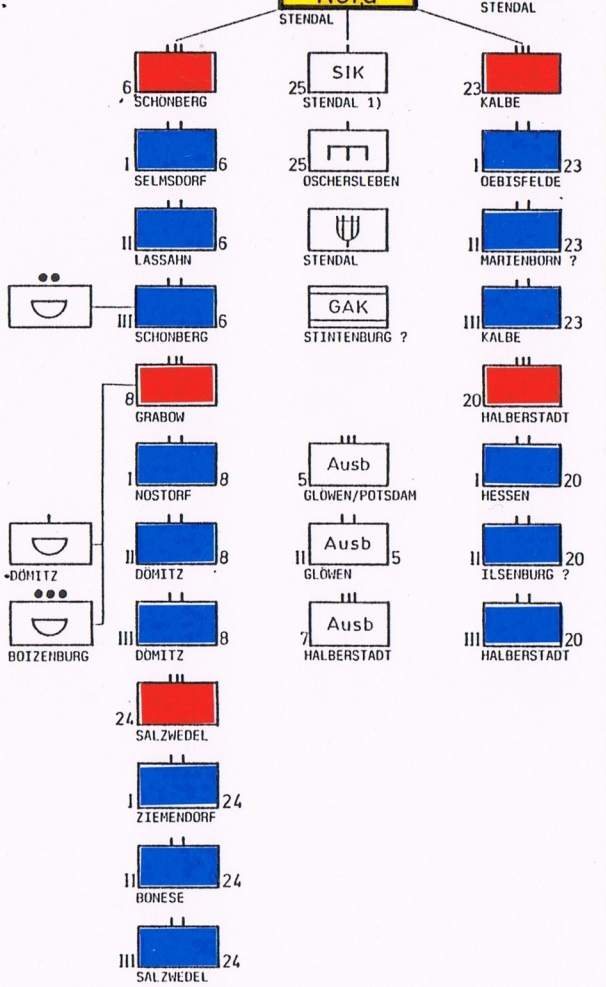

D D R - Grenztruppen
Gliederung der ~~NVA~~ GrTr

Grenztruppen der DDR

1) DINGELSTEDI ?

2) vmtl. der NVA unterstellt.

Grenztruppen der DDR

Kdo
GrTr der DDR
Pätz

GrKdo Nord - STENDAL

- GrRgt 8 - GRABOW
- I/8 - NOSTORF
- II/8 - DÖMITZ
- III/8 - DÖMITZ
- GrRgt 24 - SALZWEDEL
- I/24 - ZIEMENDORF
- II/24 - Bonese
- III/24 - SALZWEDEL
- GrRgt 23 - KALBE
- I/23 - OEBISFELDE
- II/23 - MARIENBORN
- III/23 - WEFERLINGEN
- GrRgt 20 - HALBERSTADT
- I/20 - HESSEN
- II/20 - SCHIERKE
- III/20 - HALBERSTADT

GrKdo Süd - ERFURT

- GrRgt 4 - HEILIGENSTADT
- I/4 - KLETTENBERG
- II/4 - MENGELRODE
- III/4 - HEILIGENSTADT