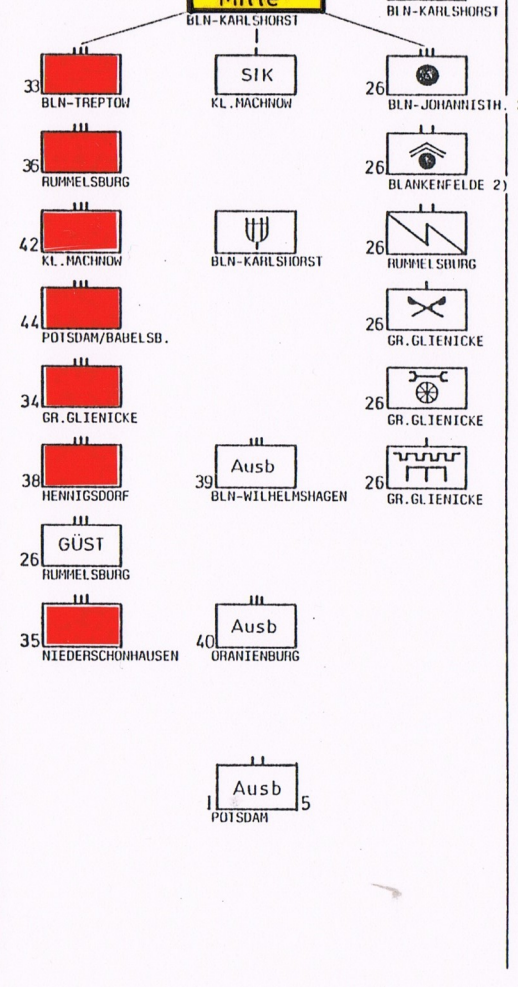

D D R - Grenztruppen
Gliederung der ~~NVA~~ GrTr

Grenztruppen der DDR

1) DINGELSTEDI ?

2) vmtl. der NVA unterstellt.

Grenztruppen der DDR

Kdo
GrTr der DDR
Pätz

GrKdo Nord - STENDAL

- GrRgt 8 - GRABOW
- I/8 - NOSTORF
- II/8 - DÖMITZ
- III/8 - DÖMITZ
- GrRgt 24 - SALZWEDEL
- I/24 - ZIEMENDORF
- II/24 - Bonese
- III/24 - SALZWEDEL
- GrRgt 23 - KALBE
- I/23 - OEBISFELDE
- II/23 - MARIENBORN
- III/23 - WEFERLINGEN
- GrRgt 20 - HALBERSTADT
- I/20 - HESSEN
- II/20 - SCHIERKE
- III/20 - HALBERSTADT

GrKdo Süd - ERFURT

- GrRgt 4 - HEILIGENSTADT
- I/4 - KLETTENBERG
- II/4 - MENGELRODE
- III/4 - HEILIGENSTADT