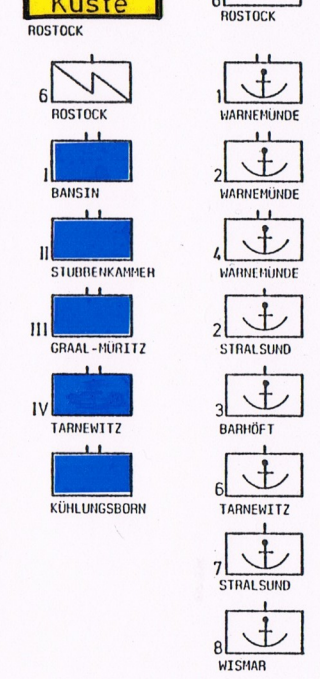

D D R - Grenztruppen
Gliederung der ~~NVA~~ GrTr

Grenztruppen der DDR

1) DINGELSTEDI ?

2) vmtl. der NVA unterstellt.

Grenztruppen der DDR

Kdo
GrTr der DDR
Pätz

GrKdo Nord - STENDAL

- GrRgt 8 - GRABOW
- I/8 - NOSTORF
- II/8 - DÖMITZ
- III/8 - DÖMITZ
- GrRgt 24 - SALZWEDEL
- I/24 - ZIEMENDORF
- II/24 - Bonese
- III/24 - SALZWEDEL
- GrRgt 23 - KALBE
- I/23 - OEBISFELDE
- II/23 - MARIENBORN
- III/23 - WEFERLINGEN
- GrRgt 20 - HALBERSTADT
- I/20 - HESSEN
- II/20 - SCHIERKE
- III/20 - HALBERSTADT

GrKdo Süd - ERFURT

- GrRgt 4 - HEILIGENSTADT
- I/4 - KLETTENBERG
- II/4 - MENGELRODE
- III/4 - HEILIGENSTADT